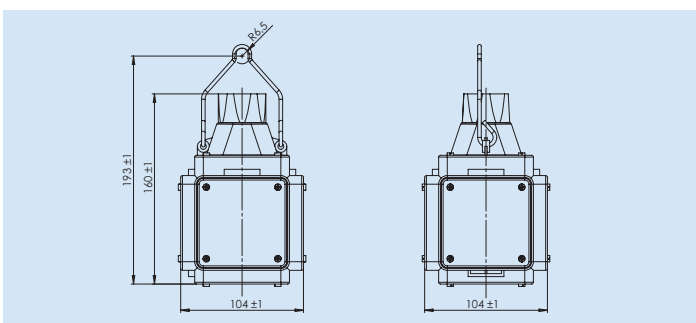

Например IP67, в т.ч.
с информационными
розетками RJ45/ USB,
по запросу!

Силовые кубы

Модификации с классами защиты выше IP 44

Возможные варианты комплектации

- Резьбовой ввод для кабеля, сечением от 3 x 1,5 до 5 x 6 мм², макс. 19 мм
- С компенсатором вытягивающего усилия и клеммной колодкой 5 x 6 мм²

Комплектация				
Розетки CEE	3 x 5/16 A	3 x 5/32 A	3 x 3/16 A	3 x 3/32 A
Розетки SCHUKO				
Патрубок для сжатого воздуха				
Номер для заказа	3E51.34	3E52.34	3E31.24	3E32.23
Примечание	Складская позиция!			

- Резьбовой ввод для кабеля, сечением от 3 x 1,5 до 5 x 6 мм², макс. 19 мм
- С компенсатором вытягивающего усилия и клеммной колодкой 5 x 6 мм²

Комплектация				
Розетки CEE	1 x 3/16 A	1 x 5/16 A	1 x 5/16 A	2 x 5/16 A
Розетки SCHUKO	3	3	4	2
Патрубок для сжатого воздуха				
Номер для заказа	Z 30.01	Z 30.02	Z 30.05	Z 30.06
Примечание		Складская позиция!	Складская позиция!	Складская позиция!