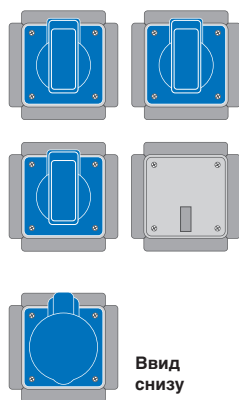

Например IP67, в т.ч.
с информационными
розетками RJ45/ USB,
по запросу!

Силовые кубы

Модификации с классами защиты выше IP 44

Возможные варианты комплектации

- Резьбовой ввод для кабеля, сечением от 3 x 1,5 до 5 x 6 мм², макс. 19 мм
- С компенсатором вытягивающего усилия и клеммной колодкой 5 x 6 мм²

Комплектация				
Розетки CEE	3 x 5/16 A	3 x 5/32 A	3 x 3/16 A	3 x 3/32 A
Розетки SCHUKO				
Патрубок для сжатого воздуха				
Номер для заказа	3E51.34	3E52.34	3E31.24	3E32.23
Примечание	Складская позиция!			

- Резьбовой ввод для кабеля, сечением от 3 x 1,5 до 5 x 6 мм², макс. 19 мм
- С компенсатором вытягивающего усилия и клеммной колодкой 5 x 6 мм²

Комплектация				
Розетки CEE	1 x 3/16 A	1 x 5/16 A	1 x 5/16 A	2 x 5/16 A
Розетки SCHUKO	3	3	4	2
Патрубок для сжатого воздуха				
Номер для заказа	Z 30.01	Z 30.02	Z 30.05	Z 30.06
Примечание		Складская позиция!	Складская позиция!	Складская позиция!