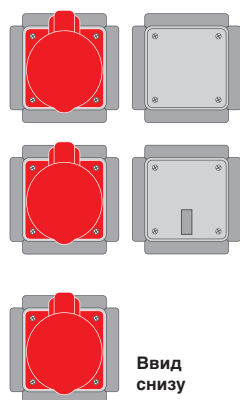

Например IP67, в т.ч.
с информационными
розетками RJ45/ USB,
по запросу!

Силовые кубы

Модификации с классами защиты выше IP 44

Возможные варианты комплектации

- Резьбовой ввод для кабеля, сечением от 3 x 1,5 до 5 x 6 мм², макс. 19 мм
- С компенсатором вытягивающего усилия и клеммной колодкой 5 x 6 мм²

Комплектация				
Розетки CEE	3 x 5/16 A	3 x 5/32 A	3 x 3/16 A	3 x 3/32 A
Розетки SCHUKO				
Патрубок для сжатого воздуха				
Номер для заказа	3E51.34	3E52.34	3E31.24	3E32.23
Примечание	Складская позиция!			

- Резьбовой ввод для кабеля, сечением от 3 x 1,5 до 5 x 6 мм², макс. 19 мм
- С компенсатором вытягивающего усилия и клеммной колодкой 5 x 6 мм²

Комплектация				
Розетки CEE	1 x 3/16 A	1 x 5/16 A	1 x 5/16 A	2 x 5/16 A
Розетки SCHUKO	3	3	4	2
Патрубок для сжатого воздуха				
Номер для заказа	Z 30.01	Z 30.02	Z 30.05	Z 30.06
Примечание		Складская позиция!	Складская позиция!	Складская позиция!