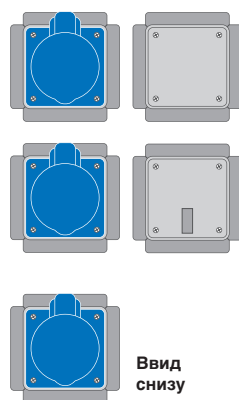

Например IP67, в т.ч.
с информационными
розетками RJ45/ USB,
по запросу!

Силовые кубы

Модификации с классами защиты выше IP 44

Возможные варианты комплектации

- Резьбовой ввод для кабеля, сечением от 3 x 1,5 до 5 x 6 мм², макс. 19 мм
- С компенсатором вытягивающего усилия и клеммной колодкой 5 x 6 мм²

Комплектация				
Розетки CEE	3 x 5/16 A	3 x 5/32 A	3 x 3/16 A	3 x 3/32 A
Розетки SCHUKO				
Патрубок для сжатого воздуха				
Номер для заказа	3E51.34	3E52.34	3E31.24	3E32.23
Примечание	Складская позиция!			

- Резьбовой ввод для кабеля, сечением от 3 x 1,5 до 5 x 6 мм², макс. 19 мм
- С компенсатором вытягивающего усилия и клеммной колодкой 5 x 6 мм²

Комплектация				
Розетки CEE	1 x 3/16 A	1 x 5/16 A	1 x 5/16 A	2 x 5/16 A
Розетки SCHUKO	3	3	4	2
Патрубок для сжатого воздуха				
Номер для заказа	Z 30.01	Z 30.02	Z 30.05	Z 30.06
Примечание		Складская позиция!	Складская позиция!	Складская позиция!