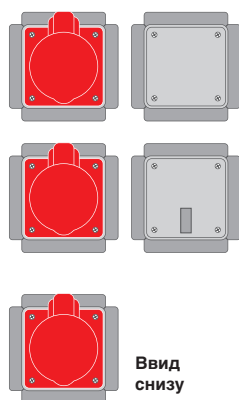

Например IP67, в т.ч.
с информационными
розетками RJ45/ USB,
по запросу!

Силовые кубы

Модификации с классами защиты выше IP 44

Возможные варианты комплектации

- Резьбовой ввод для кабеля, сечением от 3 x 1,5 до 5 x 6 мм², макс. 19 мм
- С компенсатором вытягивающего усилия и клеммной колодкой 5 x 6 мм²

Комплектация				
Розетки CEE	3 x 5/16 A	3 x 5/32 A	3 x 3/16 A	3 x 3/32 A
Розетки SCHUKO				
Патрубок для сжатого воздуха				
Номер для заказа	3E51.34	3E52.34	3E31.24	3E32.23
Примечание	Складская позиция!			

- Резьбовой ввод для кабеля, сечением от 3 x 1,5 до 5 x 6 мм², макс. 19 мм
- С компенсатором вытягивающего усилия и клеммной колодкой 5 x 6 мм²

Комплектация				
Розетки CEE	1 x 3/16 A	1 x 5/16 A	1 x 5/16 A	2 x 5/16 A
Розетки SCHUKO	3	3	4	2
Патрубок для сжатого воздуха				
Номер для заказа	Z 30.01	Z 30.02	Z 30.05	Z 30.06
Примечание		Складская позиция!	Складская позиция!	Складская позиция!