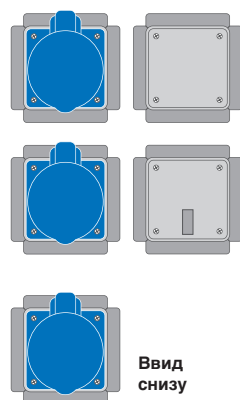

Например IP67, в т.ч.
с информационными
розетками RJ45/ USB,
по запросу!

Силовые кубы

Модификации с классами защиты выше IP 44

Возможные варианты комплектации

- Резьбовой ввод для кабеля, сечением от 3 x 1,5 до 5 x 6 мм², макс. 19 мм
- С компенсатором вытягивающего усилия и клеммной колодкой 5 x 6 мм²

Комплектация				
Розетки CEE	3 x 5/16 A	3 x 5/32 A	3 x 3/16 A	3 x 3/32 A
Розетки SCHUKO				
Патрубок для сжатого воздуха				
Номер для заказа	3E51.34	3E52.34	3E31.24	3E32.23
Примечание	Складская позиция!			

- Резьбовой ввод для кабеля, сечением от 3 x 1,5 до 5 x 6 мм², макс. 19 мм
- С компенсатором вытягивающего усилия и клеммной колодкой 5 x 6 мм²

Комплектация				
Розетки CEE	1 x 3/16 A	1 x 5/16 A	1 x 5/16 A	2 x 5/16 A
Розетки SCHUKO	3	3	4	2
Патрубок для сжатого воздуха				
Номер для заказа	Z 30.01	Z 30.02	Z 30.05	Z 30.06
Примечание		Складская позиция!	Складская позиция!	Складская позиция!