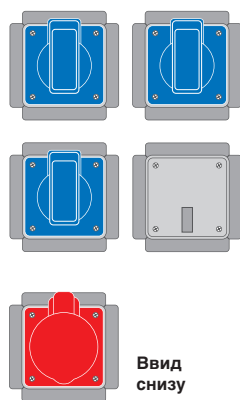

Например IP67, в т.ч.
с информационными
розетками RJ45/ USB,
по запросу!

Силовые кубы

Модификации с классами защиты выше IP 44

Возможные варианты комплектации

- Резьбовой ввод для кабеля, сечением от 3 x 1,5 до 5 x 6 мм², макс. 19 мм
- С компенсатором вытягивающего усилия и клеммной колодкой 5 x 6 мм²

Комплектация				
Розетки CEE	3 x 5/16 A	3 x 5/32 A	3 x 3/16 A	3 x 3/32 A
Розетки SCHUKO				
Патрубок для сжатого воздуха				
Номер для заказа	3E51.34	3E52.34	3E31.24	3E32.23
Примечание	Складская позиция!			

- Резьбовой ввод для кабеля, сечением от 3 x 1,5 до 5 x 6 мм², макс. 19 мм
- С компенсатором вытягивающего усилия и клеммной колодкой 5 x 6 мм²

Комплектация				
Розетки CEE	1 x 3/16 A	1 x 5/16 A	1 x 5/16 A	2 x 5/16 A
Розетки SCHUKO	3	3	4	2
Патрубок для сжатого воздуха				
Номер для заказа	Z 30.01	Z 30.02	Z 30.05	Z 30.06
Примечание		Складская позиция!	Складская позиция!	Складская позиция!