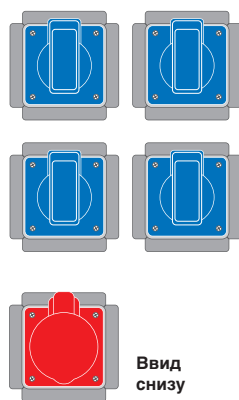

Например IP67, в т.ч.
с информационными
розетками RJ45/ USB,
по запросу!

Силовые кубы

Модификации с классами защиты выше IP 44

Возможные варианты комплектации

- Резьбовой ввод для кабеля, сечением от 3 x 1,5 до 5 x 6 мм², макс. 19 мм
- С компенсатором вытягивающего усилия и клеммной колодкой 5 x 6 мм²

Комплектация				
Розетки CEE	3 x 5/16 A	3 x 5/32 A	3 x 3/16 A	3 x 3/32 A
Розетки SCHUKO				
Патрубок для сжатого воздуха				
Номер для заказа	3E51.34	3E52.34	3E31.24	3E32.23
Примечание	Складская позиция!			

- Резьбовой ввод для кабеля, сечением от 3 x 1,5 до 5 x 6 мм², макс. 19 мм
- С компенсатором вытягивающего усилия и клеммной колодкой 5 x 6 мм²

Комплектация				
Розетки CEE	1 x 3/16 A	1 x 5/16 A	1 x 5/16 A	2 x 5/16 A
Розетки SCHUKO	3	3	4	2
Патрубок для сжатого воздуха				
Номер для заказа	Z 30.01	Z 30.02	Z 30.05	Z 30.06
Примечание		Складская позиция!	Складская позиция!	Складская позиция!