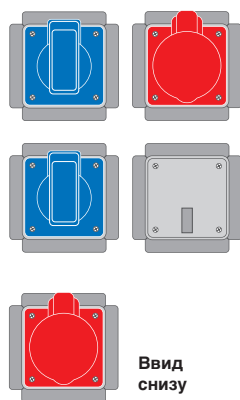

Например IP67, в т.ч.
с информационными
розетками RJ45/ USB,
по запросу!

Силовые кубы

Модификации с классами защиты выше IP 44

Возможные варианты комплектации

- Резьбовой ввод для кабеля, сечением от 3 x 1,5 до 5 x 6 мм², макс. 19 мм
- С компенсатором вытягивающего усилия и клеммной колодкой 5 x 6 мм²

Комплектация				
Розетки CEE	3 x 5/16 A	3 x 5/32 A	3 x 3/16 A	3 x 3/32 A
Розетки SCHUKO				
Патрубок для сжатого воздуха				
Номер для заказа	3E51.34	3E52.34	3E31.24	3E32.23
Примечание	Складская позиция!			

- Резьбовой ввод для кабеля, сечением от 3 x 1,5 до 5 x 6 мм², макс. 19 мм
- С компенсатором вытягивающего усилия и клеммной колодкой 5 x 6 мм²

Комплектация				
Розетки CEE	1 x 3/16 A	1 x 5/16 A	1 x 5/16 A	2 x 5/16 A
Розетки SCHUKO	3	3	4	2
Патрубок для сжатого воздуха				
Номер для заказа	Z 30.01	Z 30.02	Z 30.05	Z 30.06
Примечание		Складская позиция!	Складская позиция!	Складская позиция!