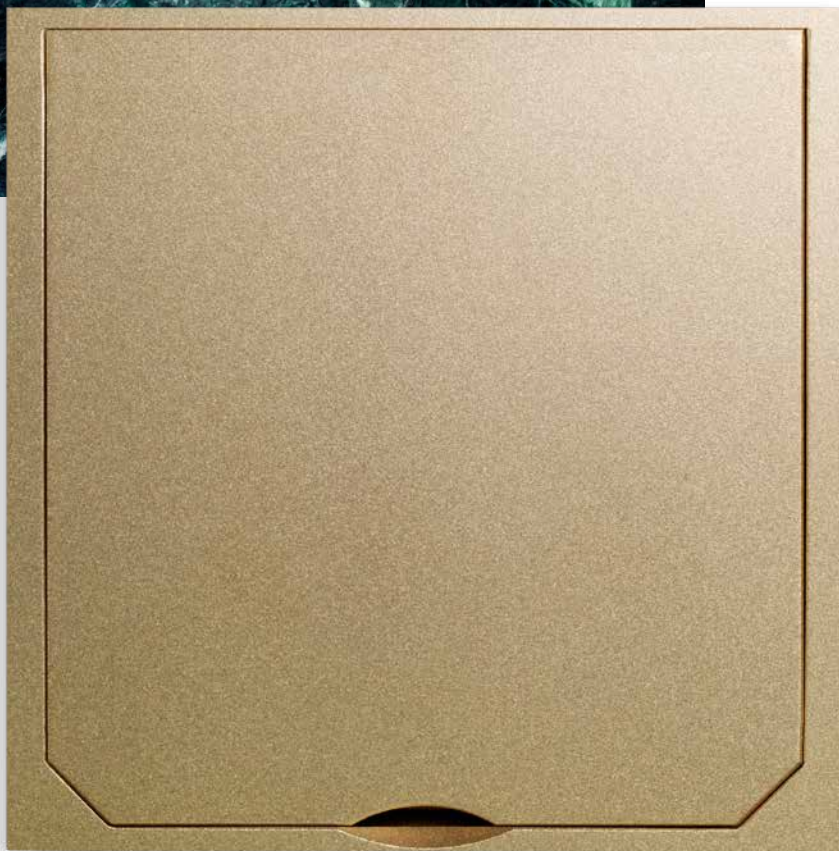

BOWAmixi 112 x 112 mm
(Maßstab 1:1 / actual scale)