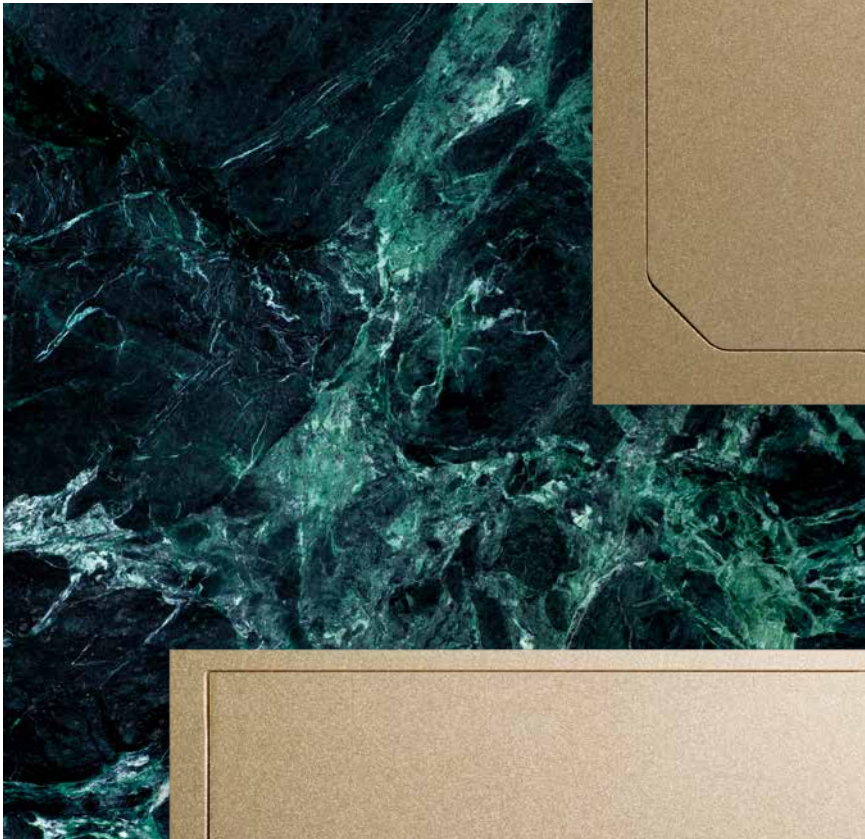

BOWAmimi 94 x 94 mm
(Maßstab 1:1 / actual scale)